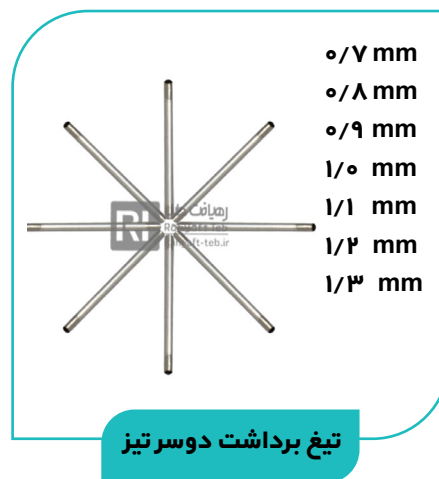

ست کاشت مو

■ موجود در ابعاد کوچک، متوسط، بزرگ

■ موجود در ابعاد کوچک، متوسط، بزرگ

■ ۲۷۰ گرمی

■ دارای قطر ۶ و ۸ و ۱۰ سانتی متری

تیغ کاشت و برداشت

تیغ کاشت و برداشت

**SP 90
(England)**

**SP 91
(England)**

**SP 90
(India)**

**SP 91
(India)**

Knife 10

Knife 11

زیر صورتی یک طبقه / دو طبقه

■ رنگ چرم قابل انتخاب می باشد

- این دو مدل زیرصورتی در دو کیفیت درجه یک و اکونومی با رنگبندی متفاوت قابل سفارش هست.